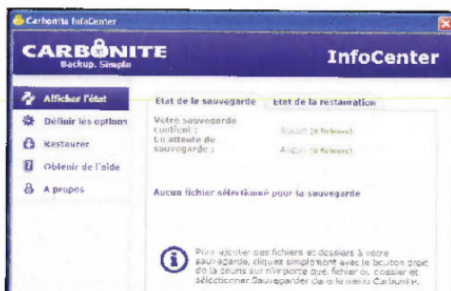

CARBONITE Carbonite Online Backup 3.6

Sauvegardez vos fichiers en ligne

Très peu de changements dans l'interface de Carbonite nouvelle mouture : les utilisateurs de la première heure ne seront pas perdus.

Depuis un an qu'existe Carbonite 3.5, une solution de stockage en ligne, les choses ont évolué. Le service compte désormais 500 000 utilisateurs et stocke sur ses serveurs plusieurs milliards de fichiers.

Windows est toujours très bonne : les dossiers sauvegardés sont marqués d'un point vert et ceux en cours de sauvegarde d'un point jaune. La restauration se fait via l'interface ou sur le Web.

● Quoi de neuf ?

● Faut-il l'acheter ?

Désormais concurrencé par des grands noms comme Symantec et son Norton Online Backup, Carbonite conserve une simplicité enfantine et une intégration remarquable dans Windows, mais il lui manque encore la souplesse commerciale. Aucune offre groupée pour la famille ou plusieurs ordinateurs. **S. A.**

● Quelle utilisation ?

FICHE PRODUIT

SAUVEGARDE **49€** par an

Configuration recommandée : Windows XP ou Vista, 128 Mo (XP) ou 256 Mo (Vista) de mémoire vive, connexion ADSL ou équivalente requise

Installation : 10 minutes
Occupation disque : 40 Mo

L'avis du testeur

Sam Arzenow

« Si techniquement Carbonite est performant, c'est dans son offre commerciale qu'il devrait aujourd'hui évoluer... »

Pour quel usage ?

Débutant **★★★★** Amateur **★★★★** Expert **★★★★**

LA NOTE

14/20

PLUS

Stockage illimité

MOINS

Multiposte
Pas de licence multiposte.